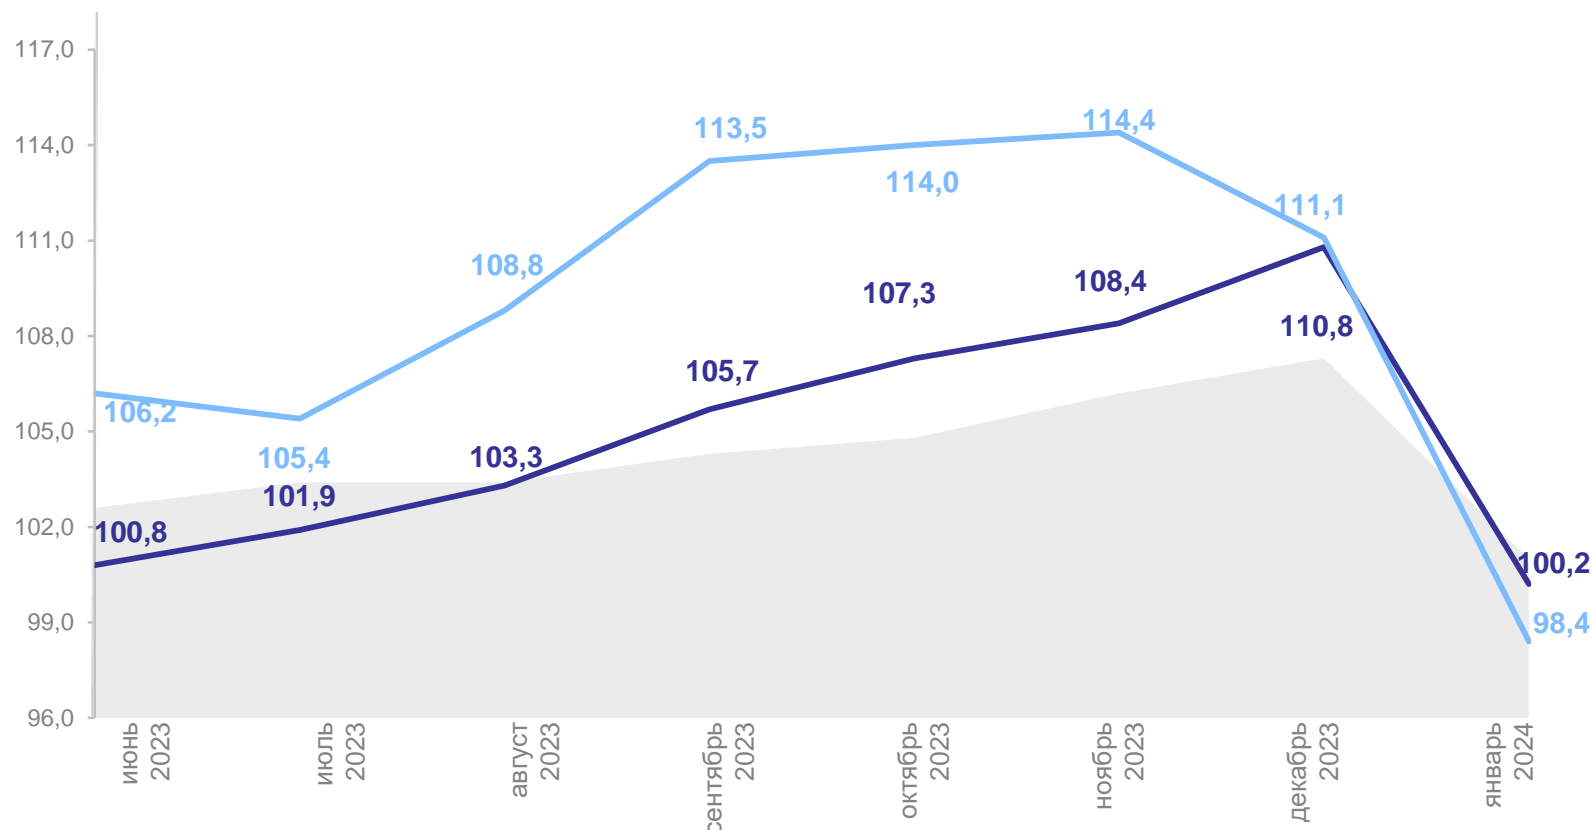

ИНДЕКСЫ ЦЕН ПРОИЗВОДИТЕЛЕЙ ПРОМЫШЛЕННЫХ ТОВАРОВ, СЕЛЬСКОХОЗЯЙСТВЕННОЙ ПРОДУКЦИИ И ПОТРЕБИТЕЛЬСКИХ ЦЕН В % К ДЕКАБРЮ ПРЕДЫДУЩЕГО ГОДА

БРЯНСКСТАТ

январь 2024 года в % к декабрю 2023 г.

● ИПЦ   — Индекс цен производителей   — Индекс цен производителей сельскохозяйственной продукции

Индекс цен производителей **100,2**

Индекс цен производителей сельскохозяйственной продукции **98,4**

Индекс потребительских цен **101,0**