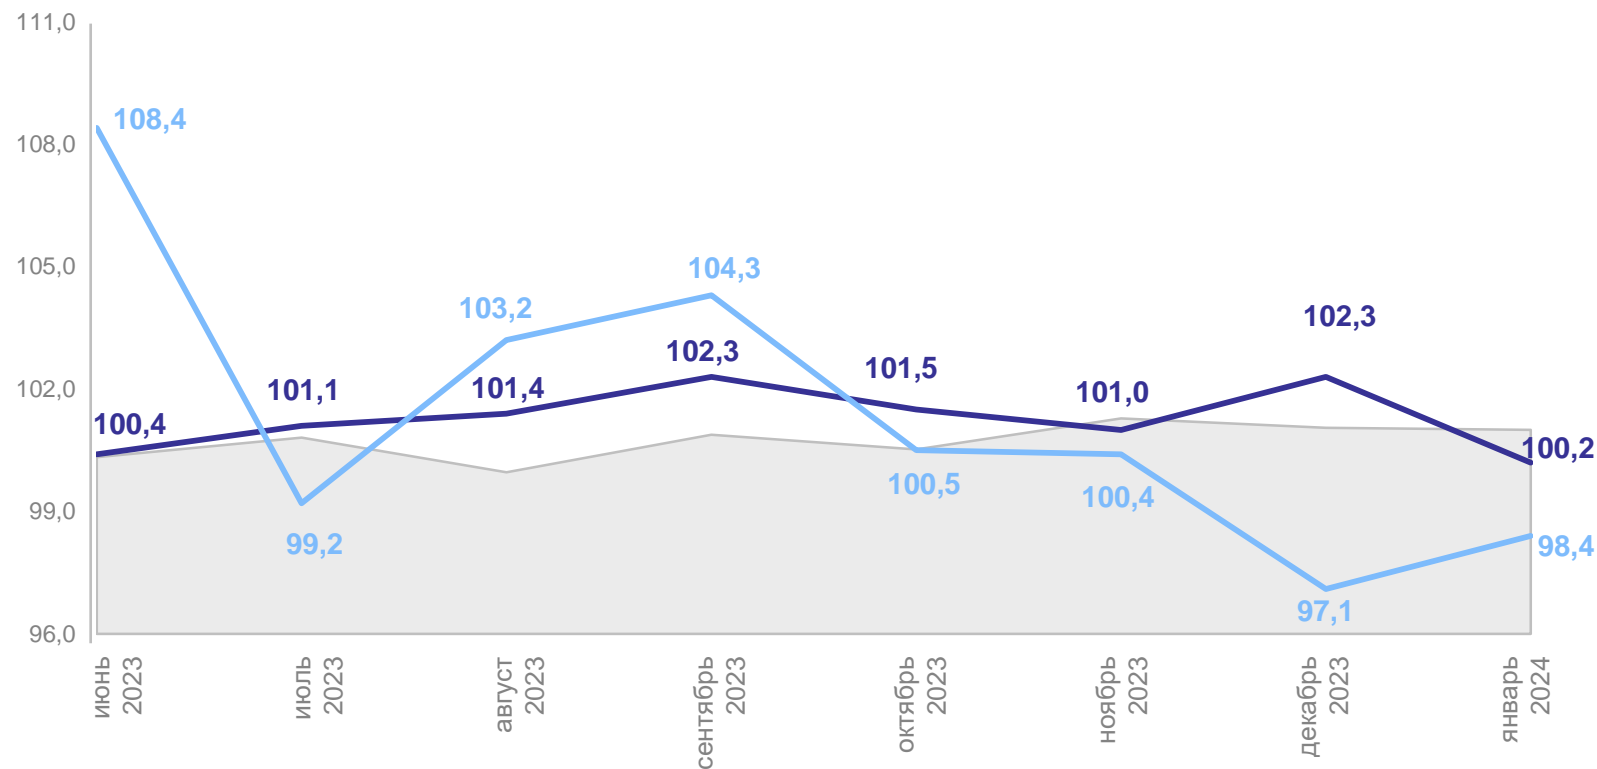

ИНДЕКСЫ ЦЕН ПРОИЗВОДИТЕЛЕЙ ПРОМЫШЛЕННЫХ ТОВАРОВ, СЕЛЬСКОХОЗЯЙСТВЕННОЙ ПРОДУКЦИИ И ПОТРЕБИТЕЛЬСКИХ ЦЕН В % К ПРЕДЫДУЩЕМУ МЕСЯЦУ

БРЯНСКСТАТ

январь 2024 г. к декабрю 2023 г., в %

● ИПЦ   — Индекс цен производителей   — Индекс цен производителей сельскохозяйственной продукции

Индекс цен производителей	100,2
Индекс цен производителей сельскохозяйственной продукции	98,4
Индекс потребительских цен	101,0