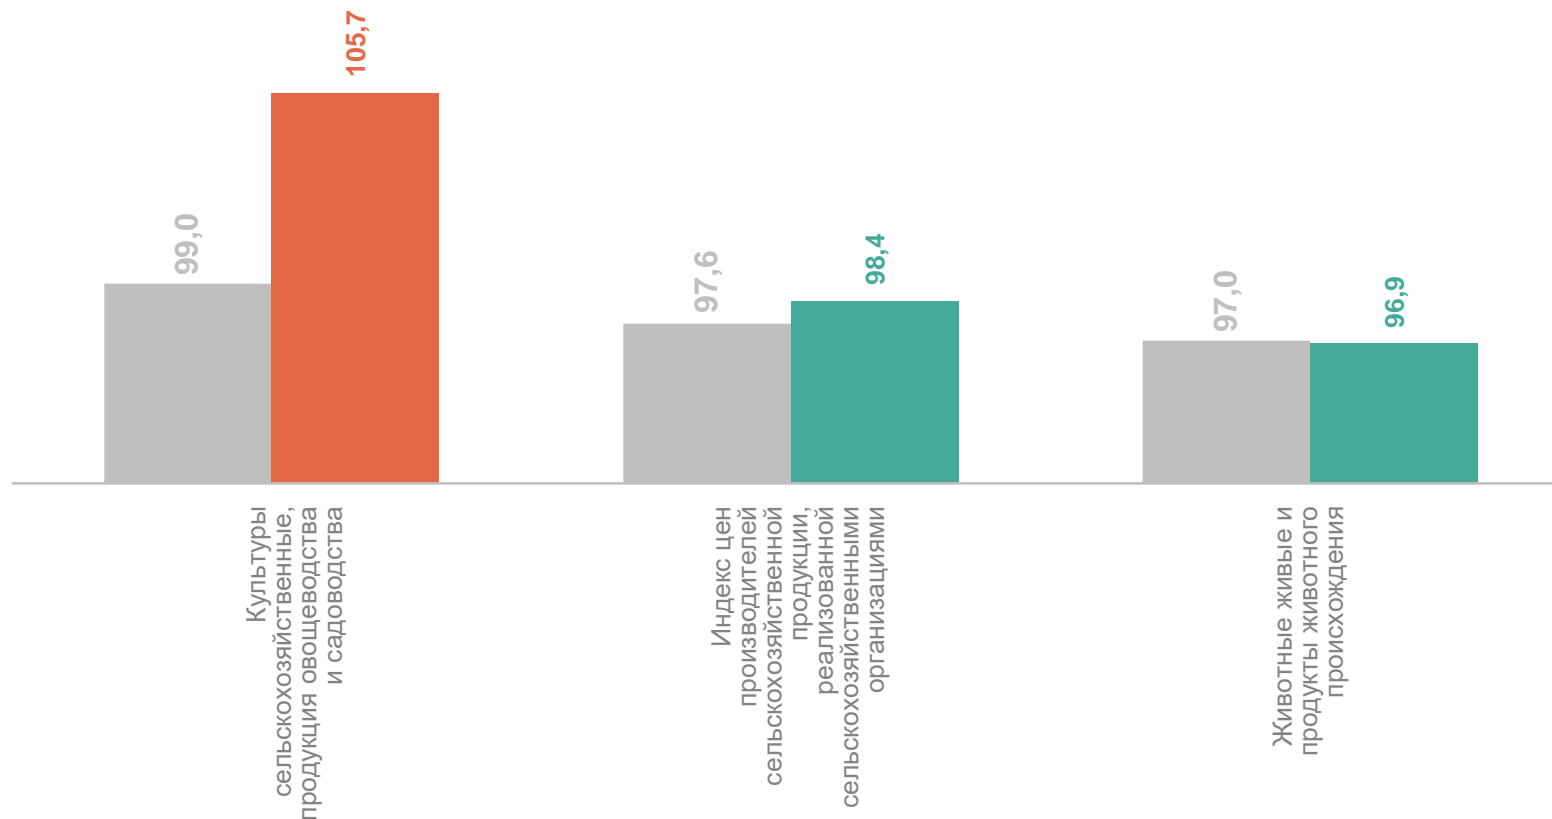

ИНДЕКСЫ ЦЕН ПРОИЗВОДИТЕЛЕЙ СЕЛЬСКОХОЗЯЙСТВЕННОЙ ПРОДУКЦИИ, РЕАЛИЗОВАННОЙ СЕЛЬСКОХОЗЯЙСТВЕННЫМИ ОРГАНИЗАЦИЯМИ, В % К ПРЕДЫДУЩЕМУ МЕСЯЦУ

январь 2024 г. к декабрю 2023 г., %

БРЯНСКСТАТ

98,4 Индексы цен производителей сельскохозяйственной продукции, реализованной сельскохозяйственными и организациями

105,7 Культуры сельскохозяйственные, продукция овощеводства и садоводства

96,9 Животные живые и продукты животного происхождения

● Январь 2023 г. к декабрю 2022 г.

● Январь 2024 г. к декабрю 2023 г.